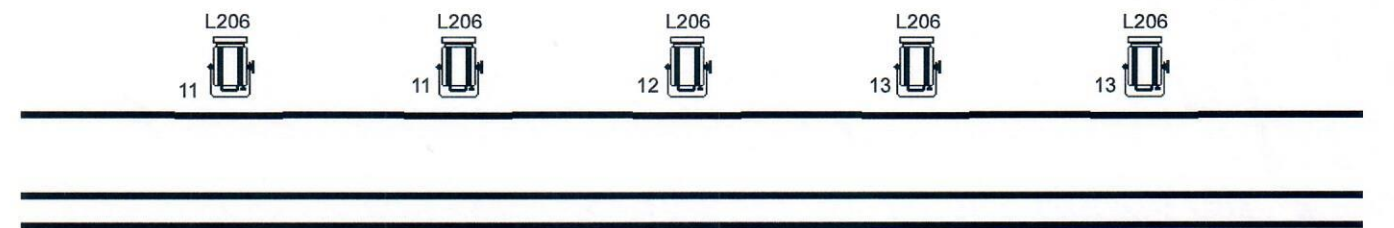

# Une envie folle

Vue de dessus

**Patch lumière**

<b>Circuits</b>	<b>Projecteurs</b>	<b>Réglages</b>	<b>Gélatines</b>
1 à 4	PC 1 KW	Face général	Lee filter 206
5 à 7	PAR 64 CP62	Contre général	Lee filter 205
8	PC 1 KW	Contre centre	Lee filter 106
9 et 10	PC 1 KW	Eclairage décor	Lee filter 162
11 à 13	PC 1 KW	Rattrapage Face	Lee filter 206