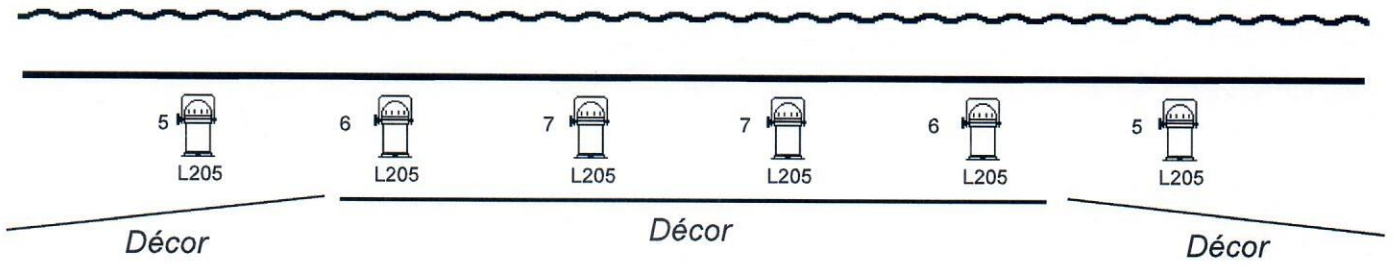

# Une envie folle

Vue de dessus

**Patch lumière**

<b>Circuits</b>	<b>Projecteurs</b>	<b>Réglages</b>	<b>Gélatines</b>
1 à 4	PC 1 KW	Face général	Lee filter 206
5 à 7	PAR 64 CP62	Contre général	Lee filter 205
8	PC 1 KW	Contre centre	Lee filter 106
9 et 10	PC 1 KW	Eclairage décor	Lee filter 162
11 à 13	PC 1 KW	Rattrapage Face	Lee filter 206